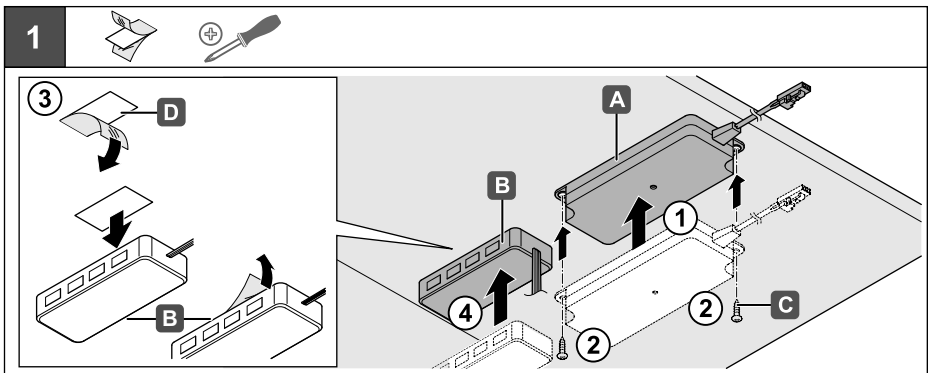

Multi White Mixer 12 V

	W	T_A			
833.73.750	0 – 30 W	-20 °C – +35 °C -4 °F – +95 °F	96 x 44 x 16	≥ 106 x 54 x 26	

732.28.236

HDE 05/2017

732.26.236

HDE 05/2017