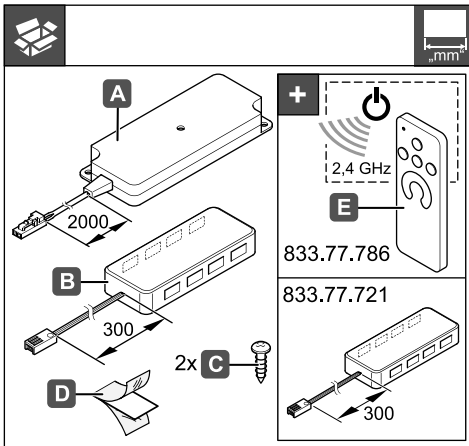

Multi White Mixer 12 V

	W	T_A			
833.73.750	0 – 30 W	-20 °C – +35 °C -4 °F – +95 °F	96 x 44 x 16	≥ 106 x 54 x 26	

732.28.236

HDE 05/2017

732.26.236

HDE 05/2017