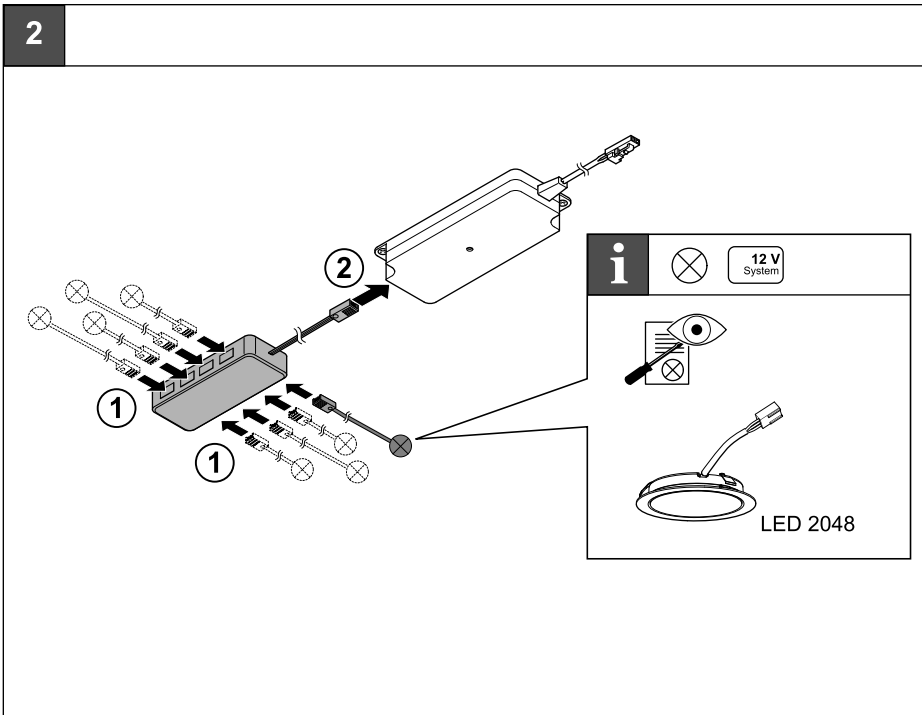

Multi White Mixer 12 V

	W	T_A			
833.73.750	0 – 30 W	-20 °C – +35 °C -4 °F – +95 °F	96 x 44 x 16	≥ 106 x 54 x 26	

732.28.236

HDE 05/2017

732.26.236

HDE 05/2017