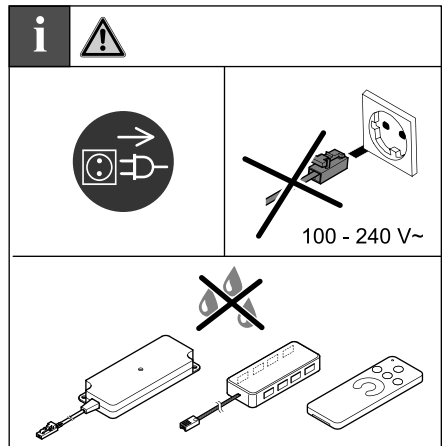

Multi White Mixer 12 V

	W	T_A			
833.73.750	0 – 30 W	-20 °C – +35 °C -4 °F – +95 °F	96 x 44 x 16	≥ 106 x 54 x 26	

732.28.236

HDE 05/2017

732.26.236

HDE 05/2017