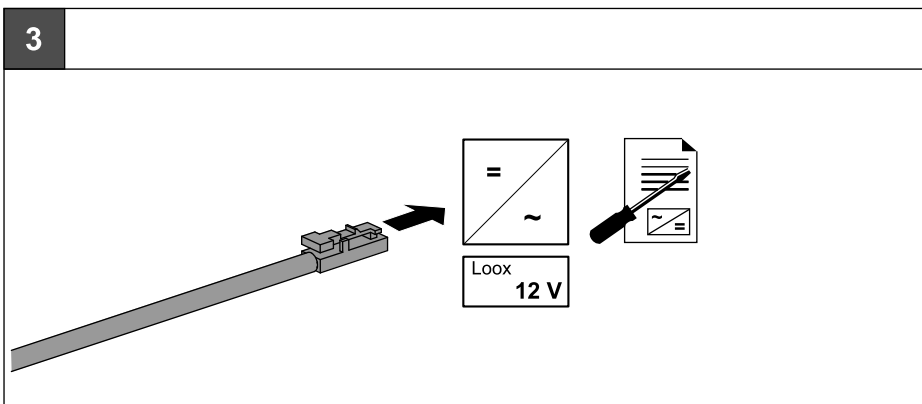

Multi White Mixer 12 V

	W	T_A			
833.73.750	0 – 30 W	-20 °C – +35 °C -4 °F – +95 °F	96 x 44 x 16	≥ 106 x 54 x 26	

732.28.236

HDE 05/2017

732.26.236

HDE 05/2017